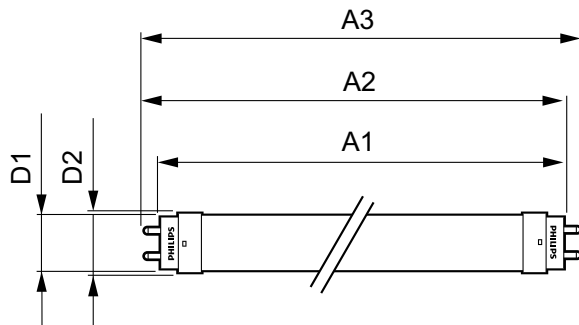

Versions

G13

LEDtube G13

Medium Bi-Pin Fluorescent -

Ecofit LED tubes T8 Mains

Dimensional drawing

Product	D1	D2	A1	A2	A3	C	D
LEDtube 1200mm 16W 765 T8 AP C G	25.68 mm	28 mm	1198 mm	1205 mm	1212 mm	1212 mm	27.8 mm
LEDtube 600mm 8W 740 T8 AP C G	25.68 mm	28 mm	588.5 mm	595.5 mm	602.5 mm	602.5 mm	27.8 mm
LEDtube 1200mm 16W 740 T8 AP C G	25.68 mm	28 mm	1198 mm	1205 mm	1212 mm	1212 mm	27.8 mm
LEDtube 600mm 8W 765 T8 AP C G	25.68 mm	28 mm	588.5 mm	595.5 mm	602.5 mm	602.5 mm	27.8 mm
Ecofit LEDtube 1200mm 16W 840 T8	25.7 mm	28 mm	1198 mm	1205 mm	1212 mm		
Ecofit LEDtube 1500mm 20W 840 T8	25.7 mm	28 mm	1500 mm	1507.1 mm	1514.2 mm		
Ecofit LEDtube 1200mm 16W 865 T8	25.7 mm	28 mm	1198 mm	1205 mm	1212 mm		
Ecofit LEDtube 600mm 8W 865 T8	25.7 mm	28 mm	588.5 mm	595.5 mm	602.5 mm		
Ecofit LEDtube 1500mm 20W 865 T8	25.7 mm	28 mm	1500 mm	1507.1 mm	1514.2 mm		
Ecofit LEDtube 600mm 8W 840 T8	25.7 mm	28 mm	588.5 mm	595.5 mm	602.5 mm		
LEDtube 600mm 8W 765 G HV	25.68 mm	28 mm	588.5 mm	595.5 mm	602.5 mm	602.5 mm	27.8 mm
LEDtube 1200mm 16W 765 G HV	25.68 mm	28 mm	1198 mm	1205 mm	1212 mm	1212 mm	27.8 mm
LEDtube 1200mm 16W 740 G HV	25.68 mm	28 mm	1198 mm	1205 mm	1212 mm	1212 mm	27.8 mm
LEDtube 600mm 8W 740 G HV	25.68 mm	28 mm	588.5 mm	595.5 mm	602.5 mm	602.5 mm	27.8 mm
ECOFIT LEDtube 600mm 8W 765 T8 CT G WV	25.7 mm	28 mm	588.5 mm	595.5 mm	602.5 mm		
ECOFIT LEDtube 1200mm 16W 765 T8 CT G WV	25.7 mm	28 mm	1198 mm	1205 mm	1212 mm		
ECOFIT LEDtube 600mm 8W 740 T8 CT G WV	25.7 mm	28 mm	588.5 mm	595.5 mm	602.5 mm		
ECOFIT LEDtube 1200mm 16W 740 T8 CT G WV	25.7 mm	28 mm	1198 mm	1205 mm	1212 mm		
Ecofit LEDtube 1200mm 16W 840 T8 I	25.7 mm	28 mm	1198 mm	1205 mm	1212 mm		
Ecofit LEDtube 600mm 8W 840 T8 I	25.7 mm	28 mm	588.5 mm	595.5 mm	602.5 mm		