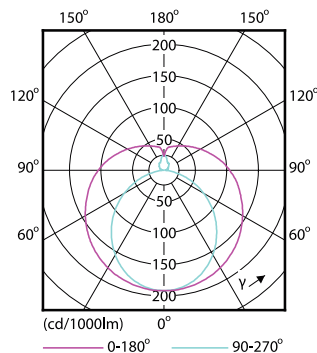

Temperature

Order Code	Full Product Name	T-Case Maximum (Nom)
929001184508	LEDtube 1200mm 16W 740 T8 AP C G	60 °C
929001184541	LEDtube 1200mm 16W 740 G HV	60 °C
929001184608	LEDtube 1200mm 16W 765 T8 AP C G	60 °C
929001184641	LEDtube 1200mm 16W 765 G HV	60 °C
929001184708	LEDtube 600mm 8W 740 T8 AP C G	60 °C
929001184741	LEDtube 600mm 8W 740 G HV	60 °C
929001184808	LEDtube 600mm 8W 765 T8 AP C G	60 °C
929001184841	LEDtube 600mm 8W 765 G HV	60 °C
929001276002	Ecofit LEDtube 1200mm 16W 840 T8	60 °C
929001276022	Ecofit LEDtube 1200mm 16W 840 T8 I	55 °C
929001276102	Ecofit LEDtube 1200mm 16W 865 T8	60 °C
929001276122	Ecofit LEDtube 1200mm 16W 865 T8 I	55 °C
929001276202	Ecofit LEDtube 600mm 8W 840 T8	60 °C
929001276222	Ecofit LEDtube 600mm 8W 840 T8 I	55 °C
929001276302	Ecofit LEDtube 600mm 8W 865 T8	60 °C
929001276322	Ecofit LEDtube 600mm 8W 865 T8 I	55 °C
929001338102	Ecofit LEDtube 1500mm 20W 840 T8	60 °C
929001338122	Ecofit LEDtube 1500mm 20W 840 T8 I	60 °C
929001338202	Ecofit LEDtube 1500mm 20W 865 T8	60 °C

Order Code	Full Product Name	T-Case Maximum (Nom)
929001338222	Ecofit LEDtube 1500mm 20W 865 T8 I	60 °C
929001979312	ECOFIT LEDtube 1200mm 16W 740 T8 CT G WV	70 °C
929001979412	ECOFIT LEDtube 1200mm 16W 765 T8 CT G WV	70 °C
929001979512	ECOFIT LEDtube 600mm 8W 740 T8 CT G WV	70 °C
929001979612	ECOFIT LEDtube 600mm 8W 765 T8 CT G WV	70 °C